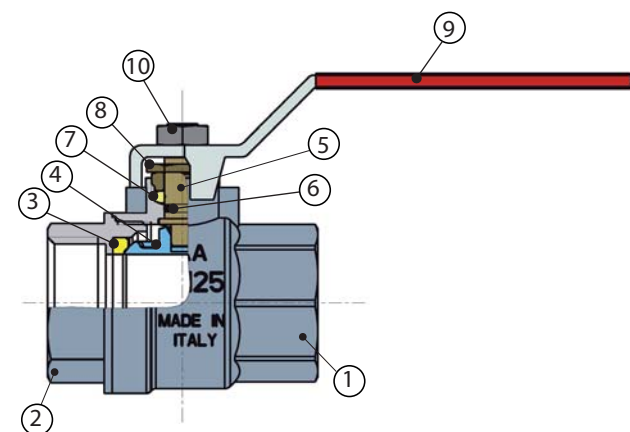

EVERLAST - IVR 954 - IVR 956 - IVR 957

- Valvola a sfera a passaggio totale. Attacchi filettati F/F (IVR 954) - M/F (IVR 956) - M/M (IVR 957). Impieghi: impiantistica idraulica, installazioni idrotermosanitarie, acquedotti, aria compressa.
- Full bore ball valve. F/F (IVR 954) - M/F (IVR 956) - M/M (IVR 957) thread ends. Application: hydraulic, sanitary, compressed air industries.
- Kugelhahn mit vollem Durchgang - Anschlüsse mit I/I (IVR 954) - A/I (IVR 956) - A/A (IVR 957). Anwendung: Hydraulik, Sanitär, Druckluft-Industrie.
- Vanne à sphère à passage intégral. Taraudage F/F (IVR 954) - M/F (IVR 956) - MM (IVR 957). Application: hydraulique, sanitaire, air comprimé.
- Полнопроходной шаровой кран. Резьбовые соединения В/В (IVR 954) - Н/В (IVR 956) - Н/Н (IVR 957). Сфера применения: гидравлика, санитария, орошение, сжатый воздух.

Size	Pressure
1/4" - 3/4"	50 bar
1" - 1 1/4"	40 bar
1 1/2" - 2"	32 bar
2 1/2" - 4"	16 bar

Max
+150° C
Min
-20° C

ISO 228-1

Asta antiscoppio
Anti blow-out stem

PERDITE DI CARICO - FLOW AND PRESSURE DROPS

Misura - Size

Misura - Size	KV
1/4" - 10	15
3/8" - 10	15
1/2" - 15	20
3/4" - 20	45
1" - 25	60
1" 1/4 - 32	100
1" 1/2 - 40	170
2" - 50	265
2" 1/2 - 60	510
3" - 74	790
4" - 94	1230

DIMENSIONI - DIMENSIONS (mm)

Size	Ø	F	F1	S	S1	S2	H	HI	H2	H3	L	L1	L2	L3	CH	CH1
1/4"	10	9,5	10	42	43,5	52	40	33	43	44	80	50	95	85	17	18
3/8"	10	10,5	10	44	45	52	40	33	43	44	80	50	95	85	20	18
1/2"	15	11	10,5	50	50	58	43	37	46	47	92	50	95	85	25	18
3/4"	20	13	13	57	58	66	47	40	46	51	92	50	95	85	31	28
1"	25	15	15	70	70	78	59	47	64	60	115	61	120	110	38	37
1" 1/4	32	17	17	80	81	91	64			64	115		120	110	47	44
1" 1/2	40	18	18	90	91	102	75			78	150		150	130	54	49
2"	50	20	20	107	107	118	82			85	150		150	130	66	63
2" 1/2	60	22		132			108			124	200				84	
3"	74	26		151			117			134	250				96	
4"	94	30		179			154			141	250				123	