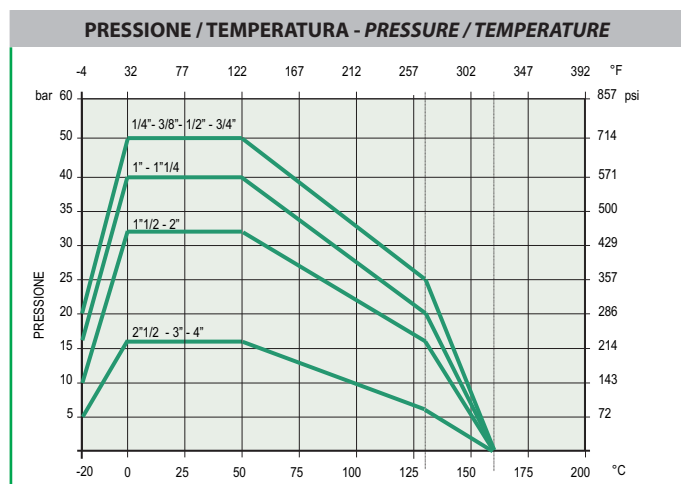

EVERLAST - IVR 954 - IVR 956 - IVR 957

- Valvola a sfera a passaggio totale. Attacchi filettati F/F (IVR 954) - M/F (IVR 956) - M/M (IVR 957). Impieghi: impiantistica idraulica, installazioni idrotermosanitarie, acquedotti, aria compressa.
- Full bore ball valve. F/F (IVR 954) - M/F (IVR 956) - M/M (IVR 957) thread ends. Application: hydraulic, sanitary, compressed air industries.
- Kugelhahn mit vollem Durchgang - Anschlüsse mit I/I (IVR 954) - A/I (IVR 956) - A/A (IVR 957). Anwendung: Hydraulik, Sanitär, Druckluft-Industrie.
- Vanne à sphère à passage intégral. Taraudage F/F (IVR 954) - M/F (IVR 956) - MM (IVR 957). Application: hydraulique, sanitaire, air comprimé.
- Полнопроходной шаровой кран. Резьбовые соединения В/В (IVR 954) - Н/В (IVR 956) - Н/Н (IVR 957). Сфера применения: гидравлика, санитария, орошение, сжатый воздух.

Size	Pressure
1/4" - 3/4"	50 bar
1" - 1 1/4"	40 bar
1 1/2" - 2"	32 bar
2 1/2" - 4"	16 bar

Max
+150° C
Min
-20° C

ISO 228-1

Asta antiscoppio
Anti blow-out stem

PERDITE DI CARICO - FLOW AND PRESSURE DROPS

Misura - Size

Misura - Size	KV
1/4" - 10	15
3/8" - 10	15
1/2" - 15	20
3/4" - 20	45
1" - 25	60
1" 1/4 - 32	100
1" 1/2 - 40	170
2" - 50	265
2" 1/2 - 60	510
3" - 74	790
4" - 94	1230

DIMENSIONI - DIMENSIONS (mm)

Size	Ø	F	F1	S	S1	S2	H	HI	H2	H3	L	L1	L2	L3	CH	CH1
1/4"	10	9,5	10	42	43,5	52	40	33	43	44	80	50	95	85	17	18
3/8"	10	10,5	10	44	45	52	40	33	43	44	80	50	95	85	20	18
1/2"	15	11	10,5	50	50	58	43	37	46	47	92	50	95	85	25	18
3/4"	20	13	13	57	58	66	47	40	46	51	92	50	95	85	31	28
1"	25	15	15	70	70	78	59	47	64	60	115	61	120	110	38	37
1" 1/4	32	17	17	80	81	91	64			64	115		120	110	47	44
1" 1/2	40	18	18	90	91	102	75			78	150		150	130	54	49
2"	50	20	20	107	107	118	82			85	150		150	130	66	63
2" 1/2	60	22		132			108			124	200				84	
3"	74	26		151			117			134	250				96	
4"	94	30		179			154			141	250				123	