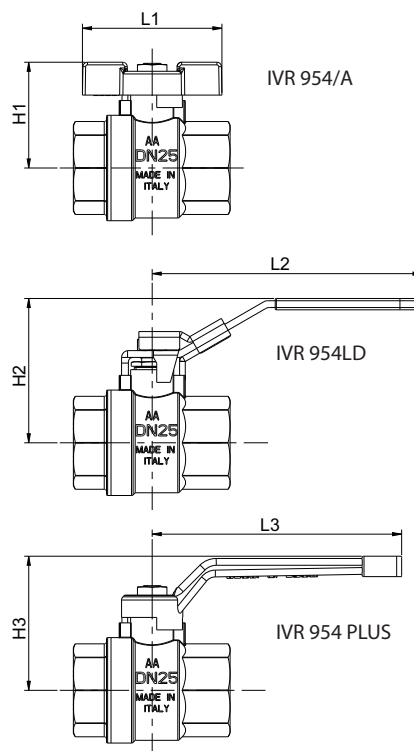

N	DENOMINAZIONE PART NAME	MATERIALE MATERIAL	TRATTAMENTO TREATMENT
1	Corpo - Body	Ottone - Brass CW 617N - UNI EN 12165/98	Nichelato - Nickel plated
2	Manicotto Body end	Ottone - Brass CW 617N - UNI EN 12165/98	Nichelato - Nickel plated
3	Seggio - Seat	PTFE	
4	Sfera - Ball	Ottone - Brass CW 617N - UNI EN 12165/98	Cromata - Chrome plated
5	Asta - Stem	Ottone - Brass CW 614N - UNI EN 12164/98	
6	O-Ring - O-Ring	NBR	
7	Rondella - Seal	PTFE	
8	Premistoppa Packing nut	Ottone - Brass CW 614N - UNI EN 12164/98	
9	Maniglia - Handle	Acciaio - Steel	Rivest. PVC - Plastic coated
10	Dado - Nut	Acciaio - Steel	Zincato - Zinc plated

Size	Pressure
1/4" - 3/4"	50 bar
1" - 1 1/4"	40 bar
1 1/2" - 2"	32 bar
2 1/2" - 4"	16 bar

Max
+150° C
Min
-20° C

ISO 228-1

Asta antiscoppio
Anti blow-out stem

PERDITE DI CARICO - FLOW AND PRESSURE DROPS

Misura - Size

Misura - Size	KV
1/4" - 10	15
3/8" - 10	15
1/2" - 15	20
3/4" - 20	45
1" - 25	60
1" 1/4 - 32	100
1" 1/2 - 40	170
2" - 50	265
2" 1/2 - 60	510
3" - 74	790
4" - 94	1230

DIMENSIONI - DIMENSIONS (mm)

Size	Ø	F	F1	S	S1	S2	H	HI	H2	H3	L	L1	L2	L3	CH	CH1
1/4"	10	9,5	10	42	43,5	52	40	33	43	44	80	50	95	85	17	18
3/8"	10	10,5	10	44	45	52	40	33	43	44	80	50	95	85	20	18
1/2"	15	11	10,5	50	50	58	43	37	46	47	92	50	95	85	25	18
3/4"	20	13	13	57	58	66	47	40	46	51	92	50	95	85	31	28
1"	25	15	15	70	70	78	59	47	64	60	115	61	120	110	38	37
1" 1/4	32	17	17	80	81	91	64			64	115		120	110	47	44
1" 1/2	40	18	18	90	91	102	75			78	150		150	130	54	49
2"	50	20	20	107	107	118	82			85	150		150	130	66	63
2" 1/2	60	22		132			108			124	200				84	
3"	74	26		151			117			134	250				96	
4"	94	30		179			154			141	250				123	