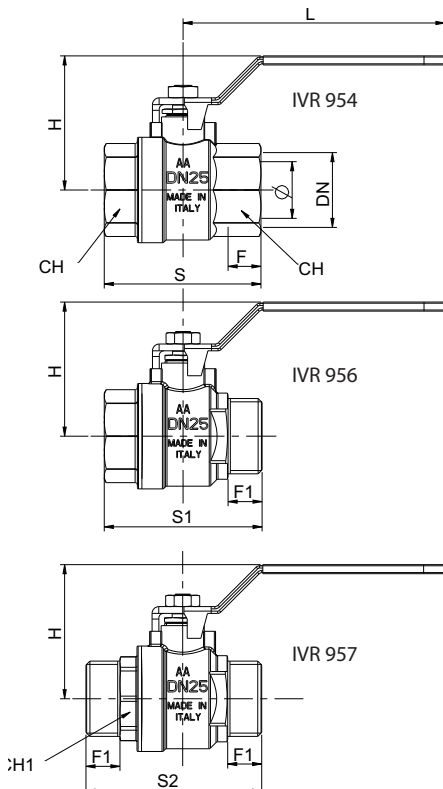

EVERLAST - IVR 954 - IVR 956 - IVR 957

- Valvola a sfera a passaggio totale. Attacchi filettati F/F (IVR 954) - M/F (IVR 956) - M/M (IVR 957). Impieghi: impiantistica idraulica, installazioni idrotermosanitarie, acquedotti, aria compressa.
- Full bore ball valve. F/F (IVR 954) - M/F (IVR 956) - M/M (IVR 957) thread ends. Application: hydraulic, sanitary, compressed air industries.
- Kugelhahn mit vollem Durchgang - Anschlüsse mit I/I (IVR 954) - A/I (IVR 956) - A/A (IVR 957). Anwendung: Hydraulik, Sanitär, Druckluft-Industrie.
- Vanne à sphère à passage intégral. Taraudage F/F (IVR 954) - M/F (IVR 956) - MM (IVR 957). Application: hydraulique, sanitaire, air comprimé.
- Полнопроходной шаровой кран. Резьбовые соединения В/В (IVR 954) - Н/В (IVR 956) - Н/Н (IVR 957). Сфера применения: гидравлика, санитария, орошение, сжатый воздух.

Size	Pressure
1/4" - 3/4"	50 bar
1" - 1 1/4"	40 bar
1 1/2" - 2"	32 bar
2 1/2" - 4"	16 bar

Max
+150° C
Min
-20° C

ISO 228-1

Asta antiscoppio
Anti blow-out stem

PERDITE DI CARICO - FLOW AND PRESSURE DROPS

Misura - Size

Misura - Size	KV
1/4" - 10	15
3/8" - 10	15
1/2" - 15	20
3/4" - 20	45
1" - 25	60
1" 1/4 - 32	100
1" 1/2 - 40	170
2" - 50	265
2" 1/2 - 60	510
3" - 74	790
4" - 94	1230

DIMENSIONI - DIMENSIONS (mm)

Size	Ø	F	F1	S	S1	S2	H	HI	H2	H3	L	L1	L2	L3	CH	CH1
1/4"	10	9,5	10	42	43,5	52	40	33	43	44	80	50	95	85	17	18
3/8"	10	10,5	10	44	45	52	40	33	43	44	80	50	95	85	20	18
1/2"	15	11	10,5	50	50	58	43	37	46	47	92	50	95	85	25	18
3/4"	20	13	13	57	58	66	47	40	46	51	92	50	95	85	31	28
1"	25	15	15	70	70	78	59	47	64	60	115	61	120	110	38	37
1" 1/4	32	17	17	80	81	91	64			64	115		120	110	47	44
1" 1/2	40	18	18	90	91	102	75			78	150		150	130	54	49
2"	50	20	20	107	107	118	82			85	150		150	130	66	63
2" 1/2	60	22		132			108			124	200				84	
3"	74	26		151			117			134	250				96	
4"	94	30		179			154			141	250				123	