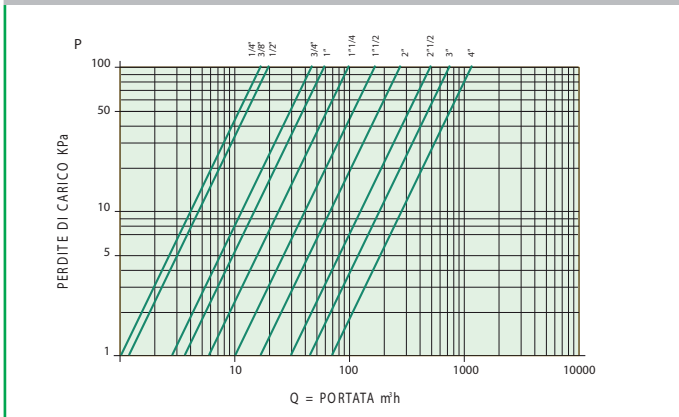

EVERLAST - IVR 954 - IVR 956 - IVR 957

- Valvola a sfera a passaggio totale. Attacchi filettati F/F (IVR 954) - M/F (IVR 956) - M/M (IVR 957). Impieghi: impiantistica idraulica, installazioni idrotermosanitarie, acquedotti, aria compressa.
- Full bore ball valve. F/F (IVR 954) - M/F (IVR 956) - M/M (IVR 957) thread ends. Application: hydraulic, sanitary, compressed air industries.
- Kugelhahn mit vollem Durchgang - Anschlüsse mit I/I (IVR 954) - A/I (IVR 956) - A/A (IVR 957). Anwendung: Hydraulik, Sanitär, Druckluft-Industrie.
- Vanne à sphère à passage intégral. Taraudage F/F (IVR 954) - M/F (IVR 956) - MM (IVR 957). Application: hydraulique, sanitaire, air comprimé.
- Полнопроходной шаровой кран. Резьбовые соединения В/В (IVR 954) - Н/В (IVR 956) - Н/Н (IVR 957). Сфера применения: гидравлика, санитария, орошение, сжатый воздух.

Size	Pressure
1/4" - 3/4"	50 bar
1" - 1 1/4"	40 bar
1 1/2" - 2"	32 bar
2 1/2" - 4"	16 bar

Max
+150° C
Min
-20° C

ISO 228-1

Asta antiscoppio
Anti blow-out stem

PERDITE DI CARICO - FLOW AND PRESSURE DROPS

Misura - Size

Misura - Size	KV
1/4" - 10	15
3/8" - 10	15
1/2" - 15	20
3/4" - 20	45
1" - 25	60
1" 1/4 - 32	100
1" 1/2 - 40	170
2" - 50	265
2" 1/2 - 60	510
3" - 74	790
4" - 94	1230

DIMENSIONI - DIMENSIONS (mm)

Size	Ø	F	F1	S	S1	S2	H	HI	H2	H3	L	L1	L2	L3	CH	CH1
1/4"	10	9,5	10	42	43,5	52	40	33	43	44	80	50	95	85	17	18
3/8"	10	10,5	10	44	45	52	40	33	43	44	80	50	95	85	20	18
1/2"	15	11	10,5	50	50	58	43	37	46	47	92	50	95	85	25	18
3/4"	20	13	13	57	58	66	47	40	46	51	92	50	95	85	31	28
1"	25	15	15	70	70	78	59	47	64	60	115	61	120	110	38	37
1" 1/4	32	17	17	80	81	91	64			64	115		120	110	47	44
1" 1/2	40	18	18	90	91	102	75			78	150		150	130	54	49
2"	50	20	20	107	107	118	82			85	150		150	130	66	63
2" 1/2	60	22		132			108			124	200				84	
3"	74	26		151			117			134	250				96	
4"	94	30		179			154			141	250				123	