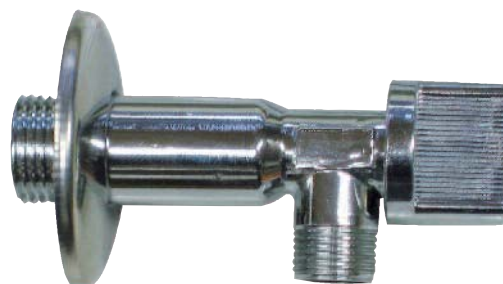

SOTTOLAVELLO - IVR 297 - IVR 299

Rubinetto sottolavabo con rosone, tipo corto (IVR 297) o tipo lungo (IVR 299).

Attacchi M/M.

Angle ball valve with rosette, short type (IVR 297) or long type (IVR 299).

Threaded ends M/M.

Robinet sous lavabo à chape courte (IVR 297) ou à chape longue (IVR 299).

Tarudage pas M/M.

Wasserhahn mit "Roson", mit kurzer Calotte (IVR 297) oder mit langer Calotte (IVR 299). Anschlussgewinde A/A.

DN2 x DN1	IVR 297		IVR 299	
	3/8" x 1/2"	1/2" x 1/2"	3/8" x 1/2"	1/2" x 1/2"
Ø	5,5	5,5	5,5	5,5
L1	13	13	13	13
L2	9	9	9	9
L	24	24	24	24
H	82,5	82,5	93,5	93,5
H1	49	49	60	60
D	52	52	52	52