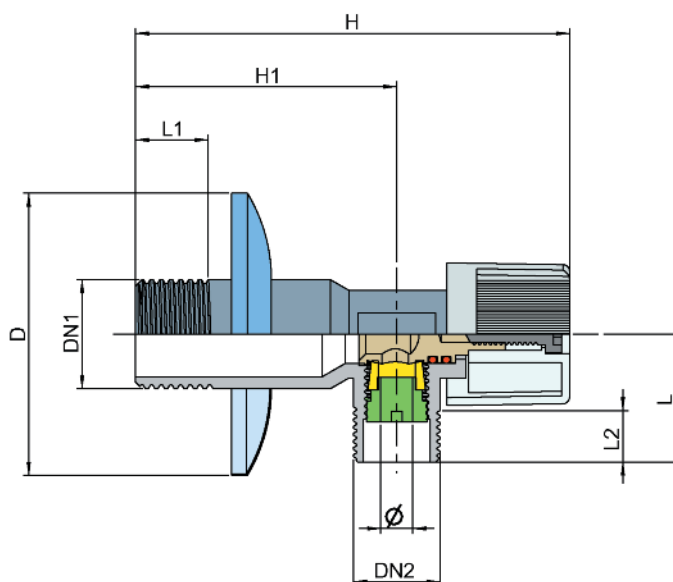

SOTTOLAVELLO - IVR 297 - IVR 299

Rubinetto sottolavabo con rosone, tipo corto (IVR 297) o tipo lungo (IVR 299).

Attacchi M/M.

Angle ball valve with rosette, short type (IVR 297) or long type (IVR 299).

Threaded ends M/M.

Robinet sous lavabo à chape courte (IVR 297) ou à chape longue (IVR 299).

Tarudage pas M/M.

Wasserhahn mit "Roson", mit kurzer Calotte (IVR 297) oder mit langer Calotte (IVR 299). Anschlussgewinde A/A.

DN2 x DN1	IVR 297		IVR 299	
	3/8" x 1/2"	1/2" x 1/2"	3/8" x 1/2"	1/2" x 1/2"
Ø	5,5	5,5	5,5	5,5
L1	13	13	13	13
L2	9	9	9	9
L	24	24	24	24
H	82,5	82,5	93,5	93,5
H1	49	49	60	60
D	52	52	52	52

Dimensioni in mm - Dimensions in mm